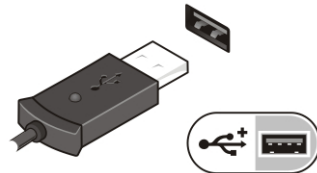

התראה: 

בעת ניתוק כבל מתאם זרם החילופין מהמחשב, אחוז במחבר ולא בכבל עצמו, ומשוך בחוזקה אך בעדינות, כדי למנוע נזק לכבל. בעת ליפוף כבל מתאם זרם החילופין, הקפד להמשיך את זווית המחבר על מתאם זרם החילופין כדי למנוע נזק לכבל.

הערה: 

התקנים מסוימים עשויים שלא להיות כלולים, אם לא הזמנת אותם.

1. חבר את מתאם זרם החילופין למחבר של מתאם זרם החילופין במחשב ולשקע החשמל.

איור 5. מתאם זרם חילופין

2. חבר את כבל הרשת (אופציונלי).

איור 6. מחבר רשת

3. חבר התקני USB, כגון עכבר או מקלדת (אופציונלי).

איור 7. מחבר USB

4. פתח את צג המחשב ולחץ על לחצן ההפעלה כדי להפעיל את המחשב.

איור 8. לחצן הפעלה

הערה:

מומלץ להפעיל ולכבות את המחשב פעם אחת לפחות, לפני התקנת כרטיסים או חיבור המחשב להתקן עגינה או להתקן חיצוני אחר, כגון מדפסת.