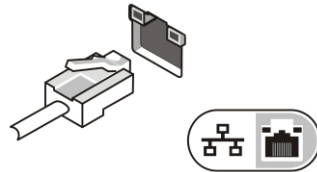

התראה: 

בעת ניתוק כבל מתאם זרם החילופין מהמחשב, אחוז במחבר ולא בכבל עצמו, ומשוך בחוזקה אך בעדינות, כדי למנוע נזק לכבל. בעת ליפוף כבל מתאם זרם החילופין, הקפד להמשיך את זווית המחבר על מתאם זרם החילופין כדי למנוע נזק לכבל.

הערה: 

התקנים מסוימים עשויים שלא להיות כלולים, אם לא הזמנת אותם.

1. חבר את מתאם זרם החילופין למחבר של מתאם זרם החילופין במחשב ולשקע החשמל.

איור 5. מתאם זרם חילופין

2. חבר את כבל הרשת (אופציונלי).

איור 6. מחבר רשת

3. חבר התקני USB, כגון עכבר או מקלדת (אופציונלי).

איור 7. מחבר USB

4. פתח את צג המחשב ולחץ על לחצן ההפעלה כדי להפעיל את המחשב.

איור 8. לחצן הפעלה

הערה:

מומלץ להפעיל ולכבות את המחשב פעם אחת לפחות, לפני התקנת כרטיסים או חיבור המחשב להתקן עגינה או להתקן חיצוני אחר, כגון מדפסת.