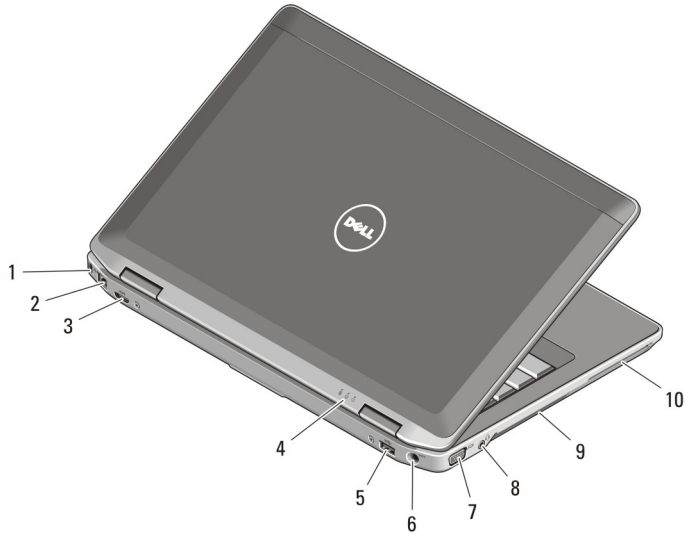

מבט מלפנים ומאחור - Latitude E6330

איור 3. מבט מלפנים

- | | |
|--|-------------------------------|
| 12. קורא טביעות אצבעות (אופציונלי) | 1. מיקרופון |
| 13. קורא כרטיסים חכמים ללא מגע (אופציונלי) | 2. מצלמה |
| 14. קורא כרטיסי זיכרון (SD) Secure Digital | 3. נורית מצב מצלמה |
| 15. לחצני משטח מגע (2) | 4. צג |
| 16. משטח מגע | 5. לחצן הפעלה |
| 17. לחצני מוט עקיבה (שלושה) | 6. מחבר eSATA/USB 2.0 |
| 18. מוט עקיבה | 7. מחבר USB 3.0 עם אספקת חשמל |
| 19. מקלדת | 8. לחצני בקרת עוצמת שמע |
| 20. נוריות מצב התקנים | 9. מתג אלחוט |
| | 10. כונן אופטי |
| | 11. חריץ ExpressCard |