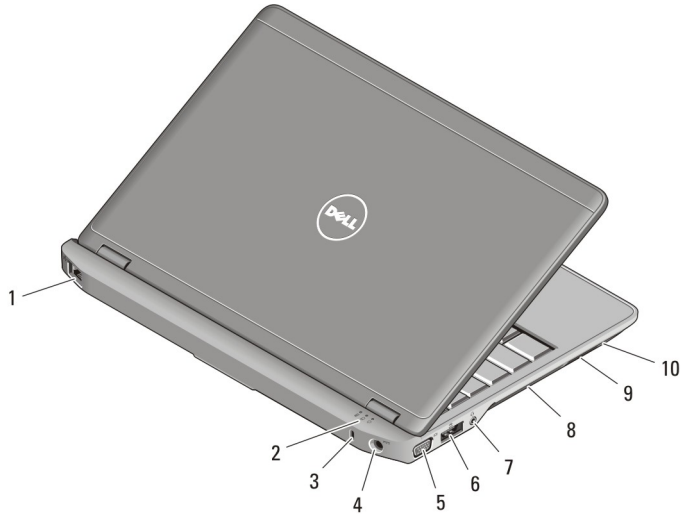

7. מחבר USB 3.0	13. משטח מגע
8. מחבר USB 3.0 עם אספקת חשמל	14. קורא כרטיסים חכמים ללא מגע (אופציונלי)
9. מתג אלחוט	15. מקלדת
10. חריץ ExpressCard	16. לחצני בקרת עוצמה (3)
11. קורא טביעות אצבעות (אופציונלי)	17. נוריות מצב התקנים
12. לחצני משטח מגע (2)	

איור 2. מבט מאחור

1. מחבר רשת	7. מחבר משולב שמע/מיקרופון
2. נוריות מצב התקנים	8. פתחי אוורור
3. חריץ כבל אבטחה	9. קורא כרטיסי זיכרון (SD) Secure Digital
4. מחבר חשמל	10. קורא כרטיס חכם
5. מחבר VGA	
6. מחבר eSATA/USB 2.0	

אזהרה:

אין לחסום את פתחי האוורור, להכניס לתוכם חפצים או לאפשר לאבק להצטבר בהם. כאשר מחשב Dell פועל, אין לאחסנו בסביבה ללא זרימת אוויר נאותה, כגון מזוודה סגורה. הגבלת זרימת האוויר עלולה לגרום נזק למחשב או לגרום לשריפה. המחשב מפעיל את המאוורר כשהוא מתחמם. רעש מהמאוורר זו תופעה רגילה ואינו מצביע על בעיה במאוורר או במחשב.